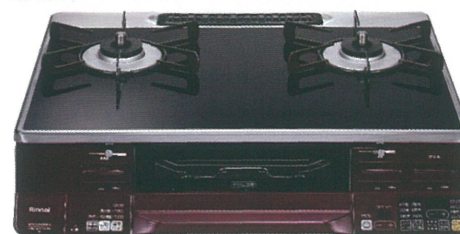

野菜セット

ご成約いただいた方

3万円以上お買い上げの方は/  
 新米 5kgを進呈

※イラストはイメージです。実際の商品とは異なる場合がございますのでご了承ください。

ご来場イベント

協賛メーカーの/  
**Paloma 様 Rinnai 様**  
**ガスコンロ実演**

お子様向けイベント  
 もあります!

数量限定! 当日目玉商品はこちら!

目玉商品①

テーブルコンロ

各限定 5台!

Rinnai LAKUCIE (ラクシエ)

水無し両面焼グリル 59cm

RTS65AWK1RGA-AL/R  
 希望小売価格 123,200円 (税込)

特別価格 **60,000円** (税込)

Paloma スタンダード

水無し片面焼きグリル 59cm

PA-S46B-L/R  
 希望小売価格 57,200円 (税込)

特別価格 **28,000円** (税込)

目玉商品②

ビルトインコンロ

限定 5台!

Paloma repla[リプラ] タイマーや温度調節など調理機能が充実、使いやすいコンロ

水無し両面焼グリル