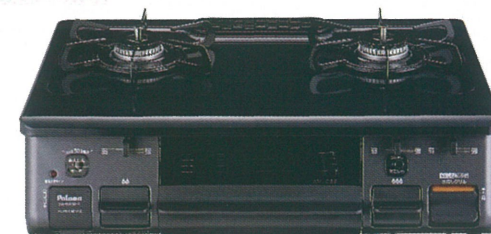

目玉商品①

テーブルコンロ

各限定 5台!

Rinnai LAKUCIE (ラクシエ)

水無し両面焼グリル 59cm

RTS65AWK1RGA-AL/R  
 希望小売価格 123,200円 (税込)

特別価格 **60,000円** (税込)

Paloma スタンダード

水無し片面焼きグリル 59cm

PA-S46B-L/R  
 希望小売価格 57,200円 (税込)

特別価格 **28,000円** (税込)

目玉商品②

ビルトインコンロ

限定 5台!

Paloma repla[リプラ] タイマーや温度調節など調理機能が充実、使いやすいコンロ

水無し両面焼グリル

60cm

パロマのコンロをご購入で  
 ラ・クックグラン  
 もれなくプレゼント!

PD-509WS-60CK  
 希望小売価格 173,470円 (税込)

特別価格 **85,000円** (税込)

標準工事費込

ラ・クックグラン Gran  
 La-cook

目玉商品③

ガス給湯暖房熱源機+浴室暖房乾燥機