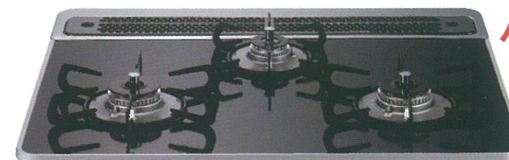

水無し片面焼きグリル 59cm

PA-S46B-L/R  
 希望小売価格 57,200円 (税込)

特別価格 **28,000円** (税込)

目玉商品②

ビルトインコンロ

限定 5台!

Paloma repla[リプラ] タイマーや温度調節など調理機能が充実、使いやすいコンロ

水無し両面焼グリル

60cm

パロマのコンロをご購入で  
 ラ・クックグラン  
 もれなくプレゼント!

PD-509WS-60CK  
 希望小売価格 173,470円 (税込)

特別価格 **85,000円** (税込)

標準工事費込

ラ・クックグラン Gran  
 La-cook

目玉商品③

ガス給湯暖房熱源機+浴室暖房乾燥機